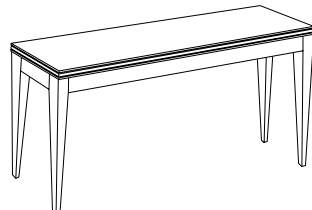

SUMMIT

7008 REEDED EDGE DETAIL

7009 COPE EDGE DETAIL

END TABLE

7008/7009-10 W24 D24 H20

COFFEE TABLE

7008/7009-40 W50 D24 H16

SOFA / CONSOLE TABLE