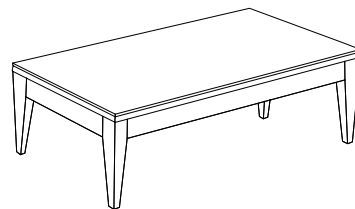

SUMMIT

7008 REEDED EDGE DETAIL

7009 COPE EDGE DETAIL

END TABLE

7008/7009-10 W24 D24 H20

COFFEE TABLE

7008/7009-40 W50 D24 H16

SOFA / CONSOLE TABLE